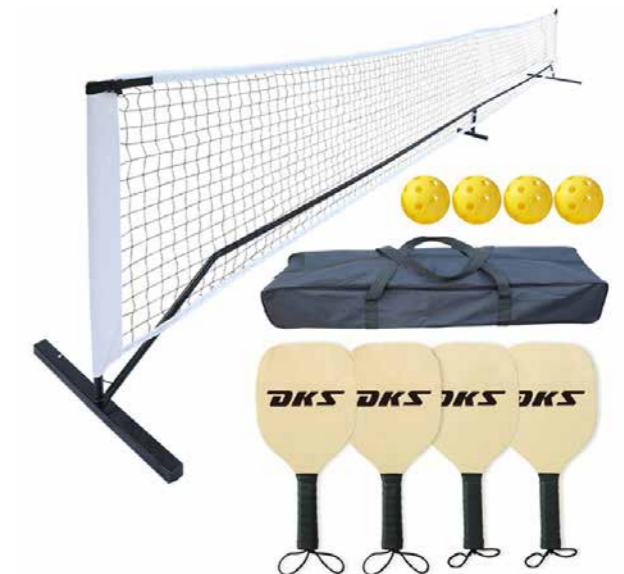

håws SPORT

PICKLEBALL-SETT

PICKLEBALL-SETT

Opplev gleden ved pickleball med Håws Sport Pickleball-settet - en idrett for alle!

Visste du at pickleball er en av verdens raskest voksende idretter? Denne unike racketsporten kombinerer det beste fra tennis, badminton, squash og bordtennis, og spilles på en badmintonbane med et tennislignende nett. Uansett om du er ung eller gammel, nybegynner eller viderekommen, er pickleball det perfekte valget!

Pickleball er kjent for å være morsomt, sosialt og enkelt å lære. Med en lett ball og en padle (et hardt balltre) kan du raskt mestre det grunnleggende og komme i gang. Det kan spilles både som single og double, noe som gjør det til en flott aktivitet for både familie, venner og kolleger.

Benytt sjansen til å prøve pickleball - sporten som bringer folk sammen, gir mye latter og holder deg i form. Kom deg ut på banen og oppdag hvorfor pickleball har blitt en global hit!

Start ditt pickleball-eventyr i dag!

NET, BOLDE OG PADDLES

INKL. PRAKTISK TASKE

TEKNISK INFORMASJON

Artikkelnummer: 30-HSPS99
 EAN-nummer: 5712087103622
 Produkt (BxDxH): - / 10,4 kg
 Salgsenhet (BxDxH): 96 x 18 x 22 cm / 11,3 kg
 Material: -